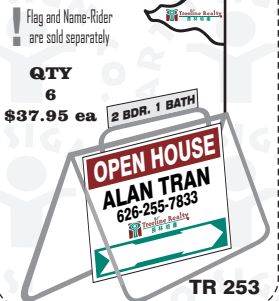

TR 260 24"X36" TR 261 24"X36" TR 262 24"X36" TR 266 24"X30" TR 263 36"X24" TR 264 36"X24"

QTY 6 \$37.95 ea QTY 12 \$34.95 ea QTY 3 \$44.95 ea

QTY 6 \$42.95 ea QTY 12 \$39.95 ea QTY 3 \$49.95 ea WITH PHOTO

QTY 6 \$34.95 ea QTY 12 \$31.95 ea QTY 3 \$44.95 ea

QTY 6 \$37.95 ea QTY 12 \$34.95 ea QTY 3 \$44.95 ea

QTY 6 \$42.95 ea QTY 12 \$39.95 ea QTY 3 \$49.95 ea WITH PHOTO

Metal A-Frame (with 24"X18" Open House sign)